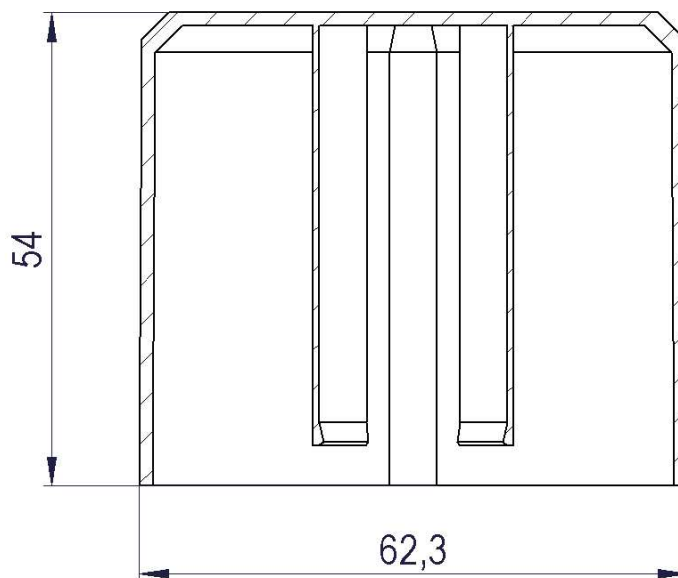

GMP

REGULATION 2023/06/CE
REGULATION 1223/09/CE
Annex I point 4.

per pompe e valvole
for pumps and valves
pour pompes et valves

Resina	Resin	Matériel	PP
Peso	Weight	Poids	14.6 gr.
Scatola standard	Standard box	Carton standard	600x400x350
Quantità per scatola	Pcs box	Pcs carton	500
Quantità per pallet	Pcs pallet	Pcs palette	6000
Pallet	Pallet	Palette	1200x800